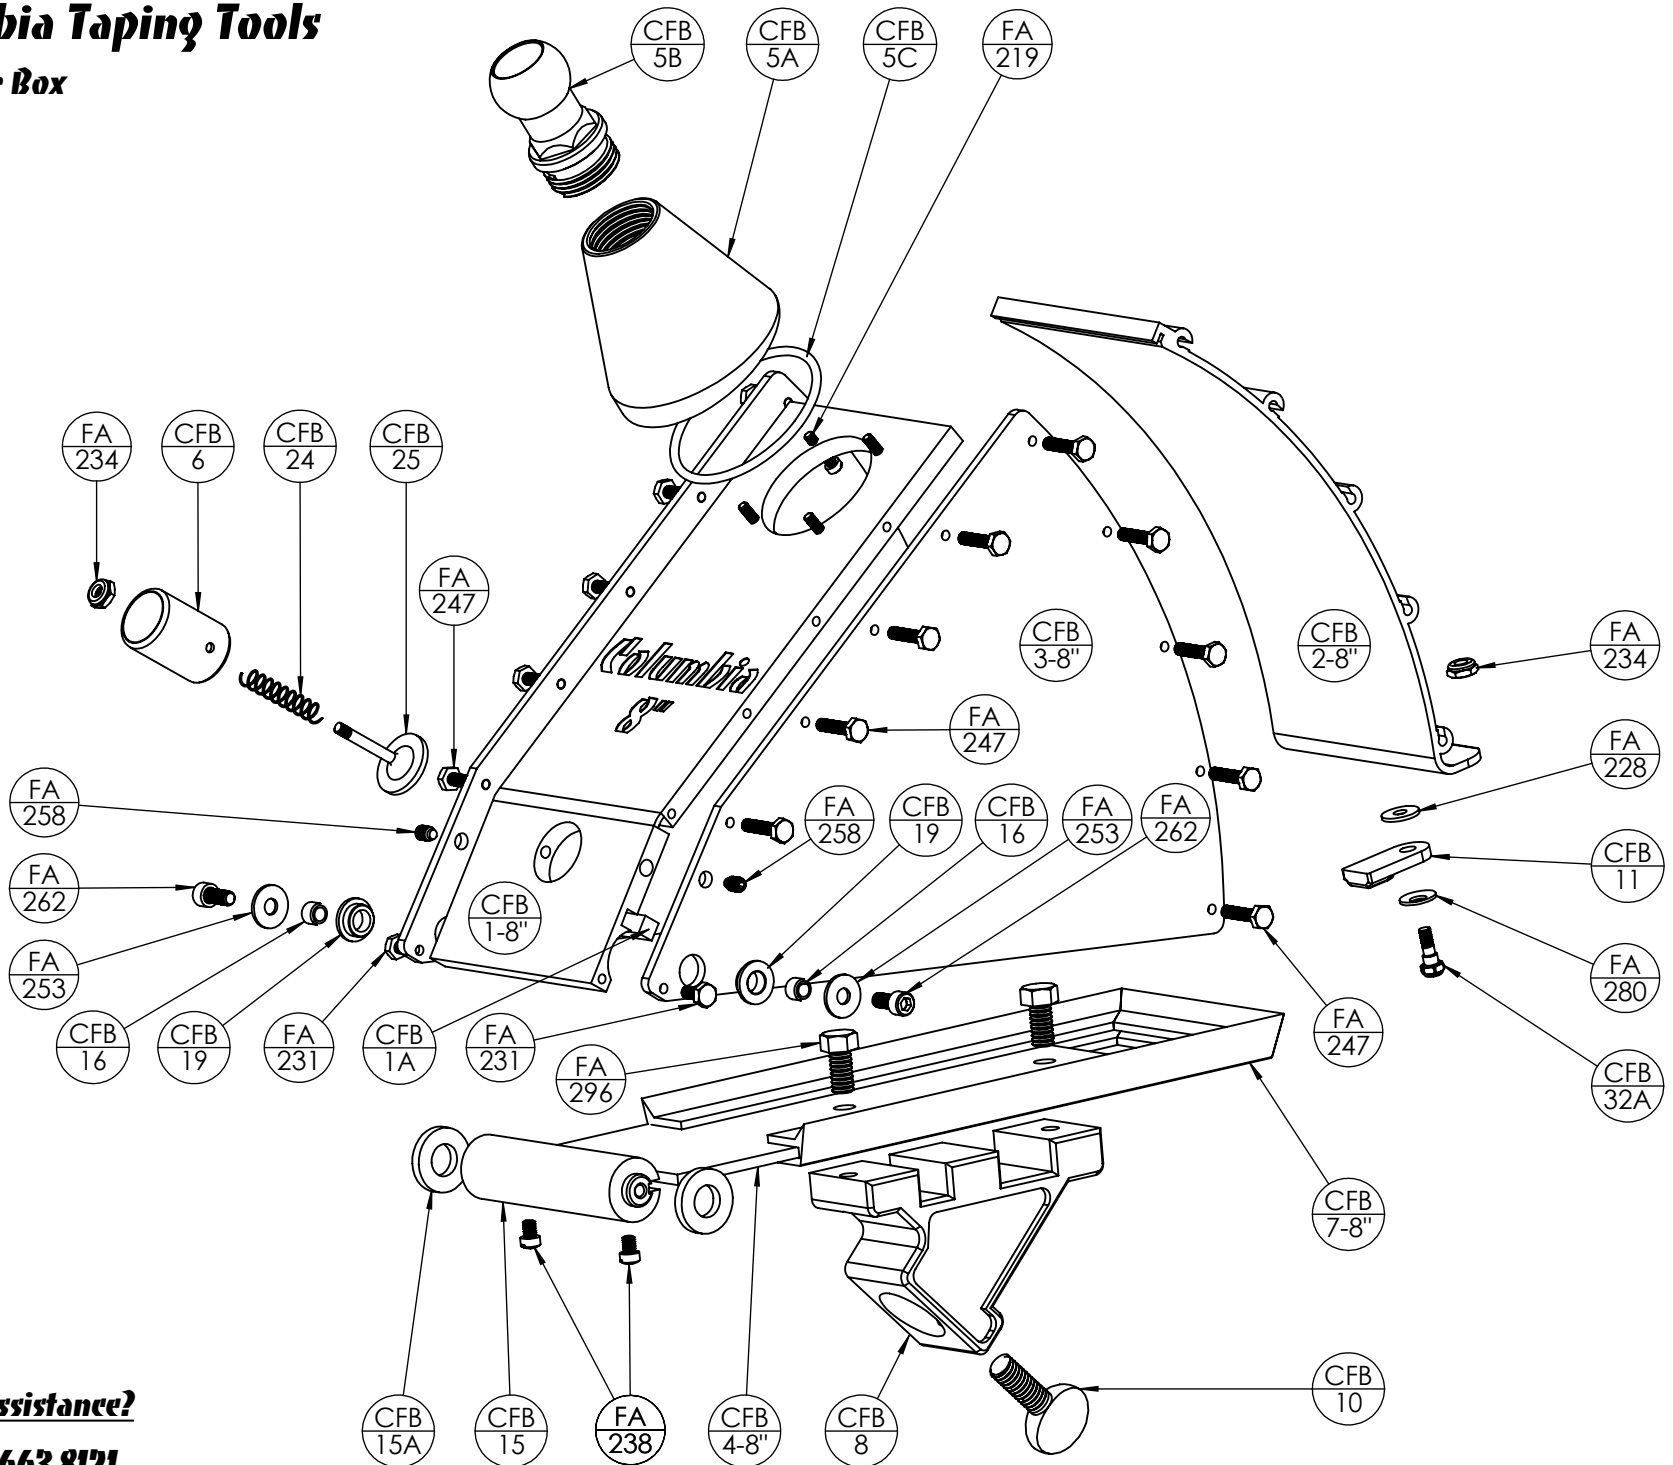

# Columbia Taping Tools

## 8" Corner Box

**Need Assistance?**

**1.800.663.8121**

**[www.columbiatools.com](http://www.columbiatools.com)**

**March 2015**