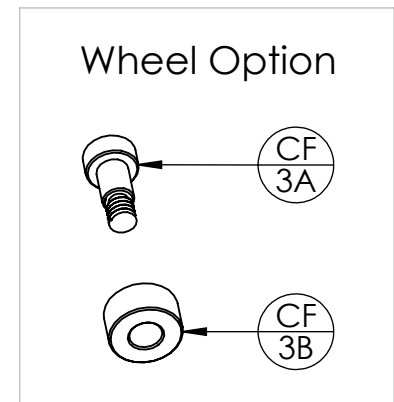

## 3.5" Corner Flusher Standard

**Need Assistance?**

**1.800.663.8121**

**[www.columbiafools.com](http://www.columbiafools.com)**

**December 2014**